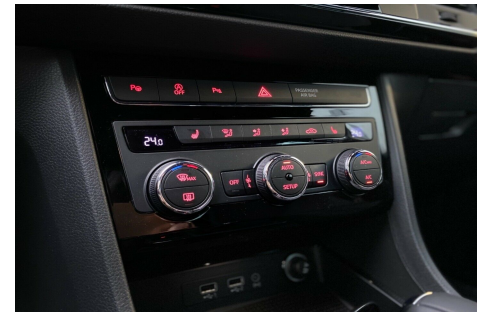

Holst Automobiles A/S

Seat Ateca · 2,0 · TDi 150 FR DSG

0-100 km/t.: 8,80 sek.

Pris: 359.800,-

Type:	Personvogn
Modelår:	2019
1. indreg:	08/2019
Kilometer:	8.000 km.
Brændstof:	Diesel
Farve:	Hvidmetal
Antal døre:	5