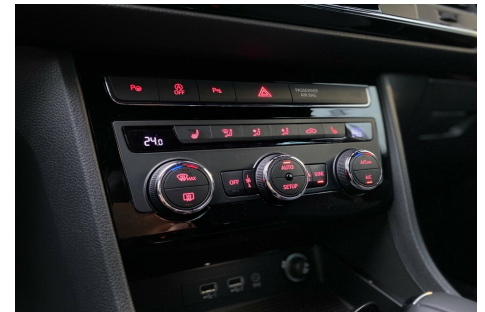

# Holst Automobiles A/S

Seat Ateca · 2,0 · TDi 150 FR DSG

0-100 km/t.: 8,80 sek.

**Pris: 359.800,-**

Type:	Personvogn
Modelår:	2019
1. indreg:	08/2019
Kilometer:	8.000 km.
Brændstof:	Diesel
Farve:	Hvidmetal
Antal døre:	5